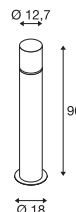

ROX ACRYL 30

220-240 V ~ 50/60 Hz
Materiaal: roestvrij staal 304

ROX ACRYL 60

220-240 V ~ 50/60 Hz
Materiaal: roestvrij staal 304

ROX ACRYL 90

220-240 V ~ 50/60 Hz
Materiaal: roestvrij staal 304

E27 < 20 W
Ø: 6 cm L: 15 cm

LED E27 | 9 W | 220°
2700 K | 800 lm | EEK=F
9 kWh / 1000 h

Art. nr. 1005301

■ T-verbinderbox
Art. nr. 228726

■ Grondpin

Art. nr. 231234

■ Betonanker

Art. nr. 1001494

E27 < 20 W
Ø: 6 cm L: 15 cm

LED E27 | 13,2 W | 220°
2700 K | 1300 lm | EEK=F
13 kWh / 1000 h

Art. nr. 1005302

■ T-verbinderbox
Art. nr. 228726

■ Grondpin

Art. nr. 231234

■ Betonanker

Art. nr. 1001494

E27 < 20 W
Ø: 6 cm L: 15 cm