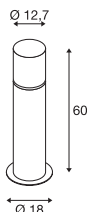

ROX ACRYL 30

220-240 V ~ 50/60 Hz
Materiaal: roestvrij staal 304

ROX ACRYL 60

220-240 V ~ 50/60 Hz
Materiaal: roestvrij staal 304

ROX ACRYL 90

220-240 V ~ 50/60 Hz
Materiaal: roestvrij staal 304

E27 < 20 W
Ø: 6 cm L: 15 cm

LED E27 | 9 W | 220°
2700 K | 800 lm | EEK=F
9 kWh / 1000 h

Art. nr. 1005301

■ T-verbinderbox
Art. nr. 228726

■ Grondpin

Art. nr. 231234

■ Betonanker

Art. nr. 1001494

E27 < 20 W
Ø: 6 cm L: 15 cm

LED E27 | 13,2 W | 220°
2700 K | 1300 lm | EEK=F
13 kWh / 1000 h

Art. nr. 1005302

■ T-verbinderbox
Art. nr. 228726

■ Grondpin

Art. nr. 231234

■ Betonanker

Art. nr. 1001494

E27 < 20 W
Ø: 6 cm L: 15 cm