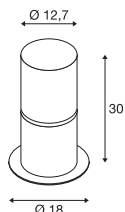

ROX ACRYL 30

220-240 V ~ 50/60 Hz
Materiaal: roestvrij staal 304

ROX ACRYL 60

220-240 V ~ 50/60 Hz
Materiaal: roestvrij staal 304

ROX ACRYL 90

220-240 V ~ 50/60 Hz
Materiaal: roestvrij staal 304

E27 < 20 W
Ø: 6 cm L: 15 cm

LED E27 | 9 W | 220°
2700 K | 800 lm | EEK=F
9 kWh / 1000 h

Art. nr. 1005301

■ T-verbinderbox
Art. nr. 228726

■ Grondpin

Art. nr. 231234

■ Betonanker

Art. nr. 1001494

E27 < 20 W
Ø: 6 cm L: 15 cm

LED E27 | 13,2 W | 220°
2700 K | 1300 lm | EEK=F
13 kWh / 1000 h

Art. nr. 1005302

■ T-verbinderbox
Art. nr. 228726

■ Grondpin

Art. nr. 231234

■ Betonanker

Art. nr. 1001494

E27 < 20 W
Ø: 6 cm L: 15 cm